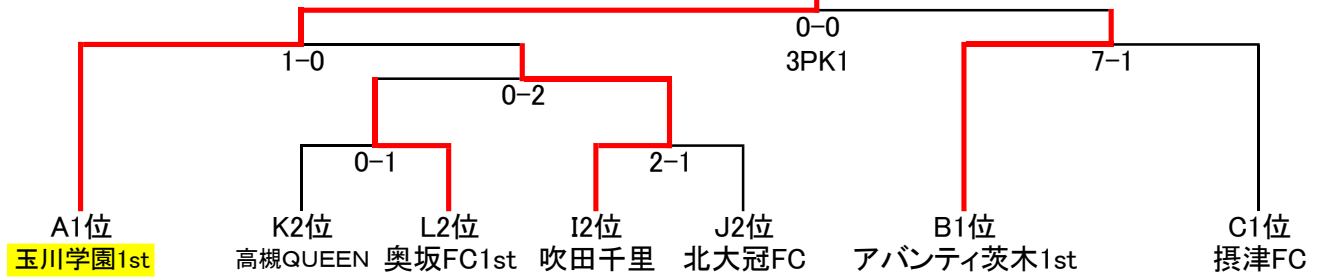

ライフカップ三島地区 代表決定戦 中央枠5

ライフカップ三島代表決定戦 確定

三島代表1

玉川学園1st