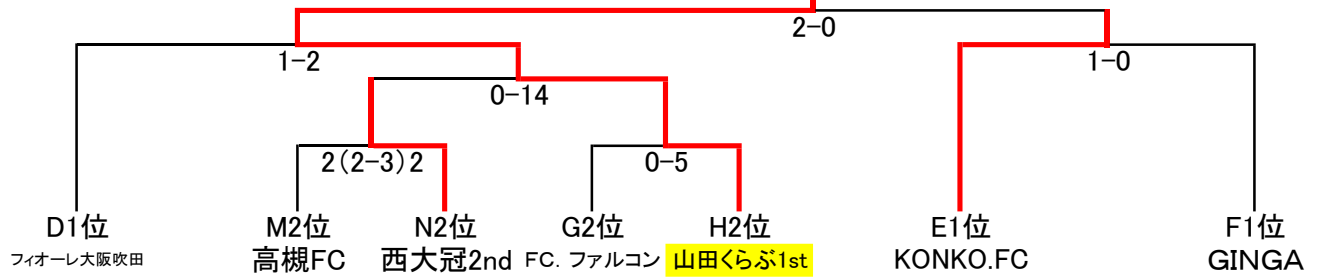

三島代表2

山田くらぶ1st