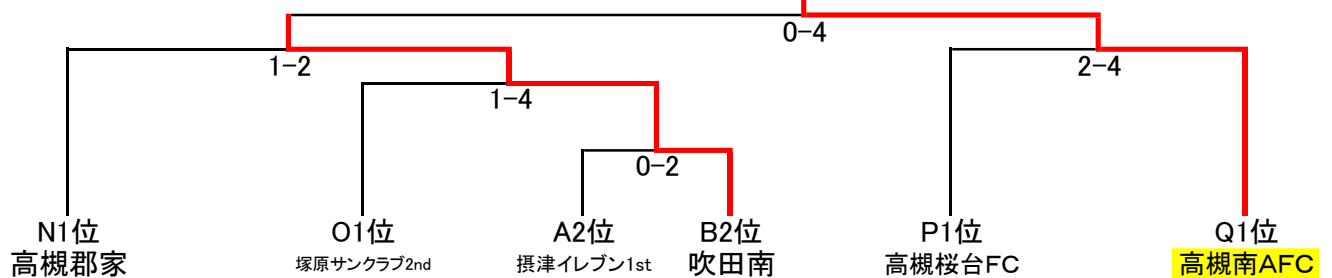

三島代表4

吹田クラブ

三島代表5

高槻南AFC

実施済み ライフカップ三島代表決定戦

日時	5/28(土)	会場名	万博協会G				会場住所	万博公園 南駐車場徒歩3分						
駐車/各チーム	有料	台	提供チーム	OFA		責任者	沖村 様							
開場	9:00	完全撤収	17:00	会場注意事項							南駐車場徒歩3分 (ガンバの試合や万博のイベントの際は満車の可能性あり)			
変更後														
	時間	ブロック	対戦				主	副	時間	ブロック	対戦		主	副
1	10:00	代表5	摂津イレブン1st	—	吹田南	芥川	安満	9:30						
2	11:00	代表3	レオSC1st	—	アオヤマSC	イレブン	吹田南	10:20						
3	12:00	代表4	芥川Jrドリームス	—	安満SC	レオ	アオヤマ	11:10						
4	13:00	代表3	春日サントス	—	塚原1st	如是	玉櫛	12:00						
5	14:30	代表2	KONKO.FC	—	GINGA	春日	塚原	12:50						
6	15:30	代表3	高槻如是FC	—	玉櫛JSC	KONKO	GINGA	13:40						