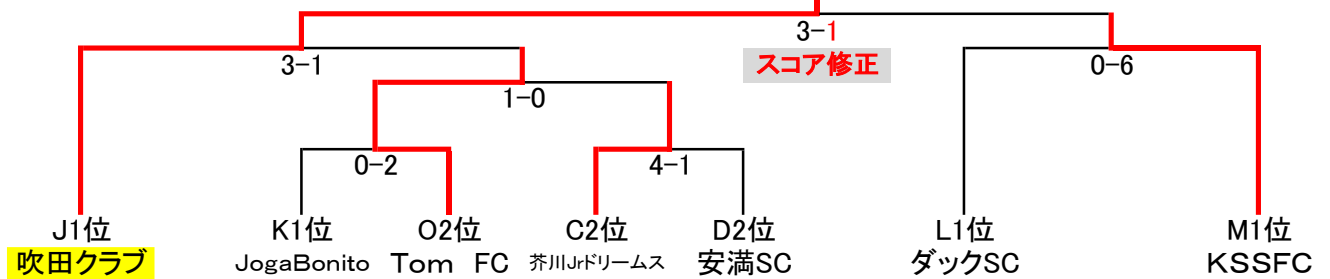

三島代表4

吹田クラブ

三島代表5

高槻南AFC

実施済み ライフカップ三島代表決定戦

日時	5/28(土)	会場名	万博協会G				会場住所	万博公園 南駐車場徒歩3分						
駐車/各チーム	有料	台	提供チーム	OFA		責任者	沖村 様							
開場	9:00	完全撤収	17:00	会場注意事項							南駐車場徒歩3分 (ガンバの試合や万博のイベントの際は満車の可能性あり)			
変更後														
	時間	ブロック	対戦				主	副	時間	ブロック	対戦		主	副
1	10:00	代表5	摂津イレブン1st	—	吹田南	芥川	安満	9:30						
2	11:00	代表3	レオSC1st	—	アオヤマSC	イレブン	吹田南	10:20						
3	12:00	代表4	芥川Jrドリームス	—	安満SC	レオ	アオヤマ	11:10						
4	13:00	代表3	春日サントス	—	塚原1st	如是	玉櫛	12:00						
5	14:30	代表2	KONKO.FC	—	GINGA	春日	塚原	12:50						
6	15:30	代表3	高槻如是FC	—	玉櫛JSC	KONKO	GINGA	13:40						