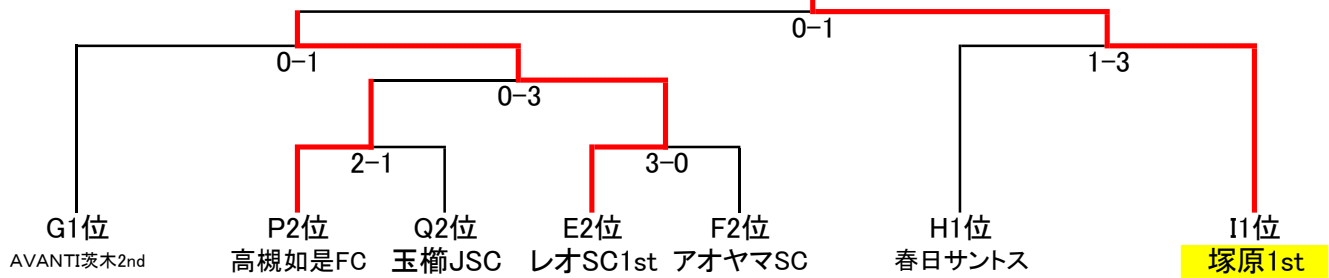

三島代表4

吹田クラブ

三島代表5

高槻南AFC

実施済み ライフカップ三島代表決定戦

日時	5/28(土)	会場名	万博協会G				会場住所	万博公園 南駐車場徒歩3分						
駐車/各チーム	有料	台	提供チーム	OFA		責任者	沖村 様							
開場	9:00	完全撤収	17:00	会場注意事項							南駐車場徒歩3分 (ガンバの試合や万博のイベントの際は満車の可能性あり)			
変更後														
	時間	ブロック	対戦				主	副	時間	ブロック	対戦		主	副
1	10:00	代表5	摂津イレブン1st	—	吹田南	芥川	安満	9:30						
2	11:00	代表3	レオSC1st	—	アオヤマSC	イレブン	吹田南	10:20						
3	12:00	代表4	芥川Jrドリームス	—	安満SC	レオ	アオヤマ	11:10						
4	13:00	代表3	春日サントス	—	塚原1st	如是	玉櫛	12:00						
5	14:30	代表2	KONKO.FC	—	GINGA	春日	塚原	12:50						
6	15:30	代表3	高槻如是FC	—	玉櫛JSC	KONKO	GINGA	13:40						