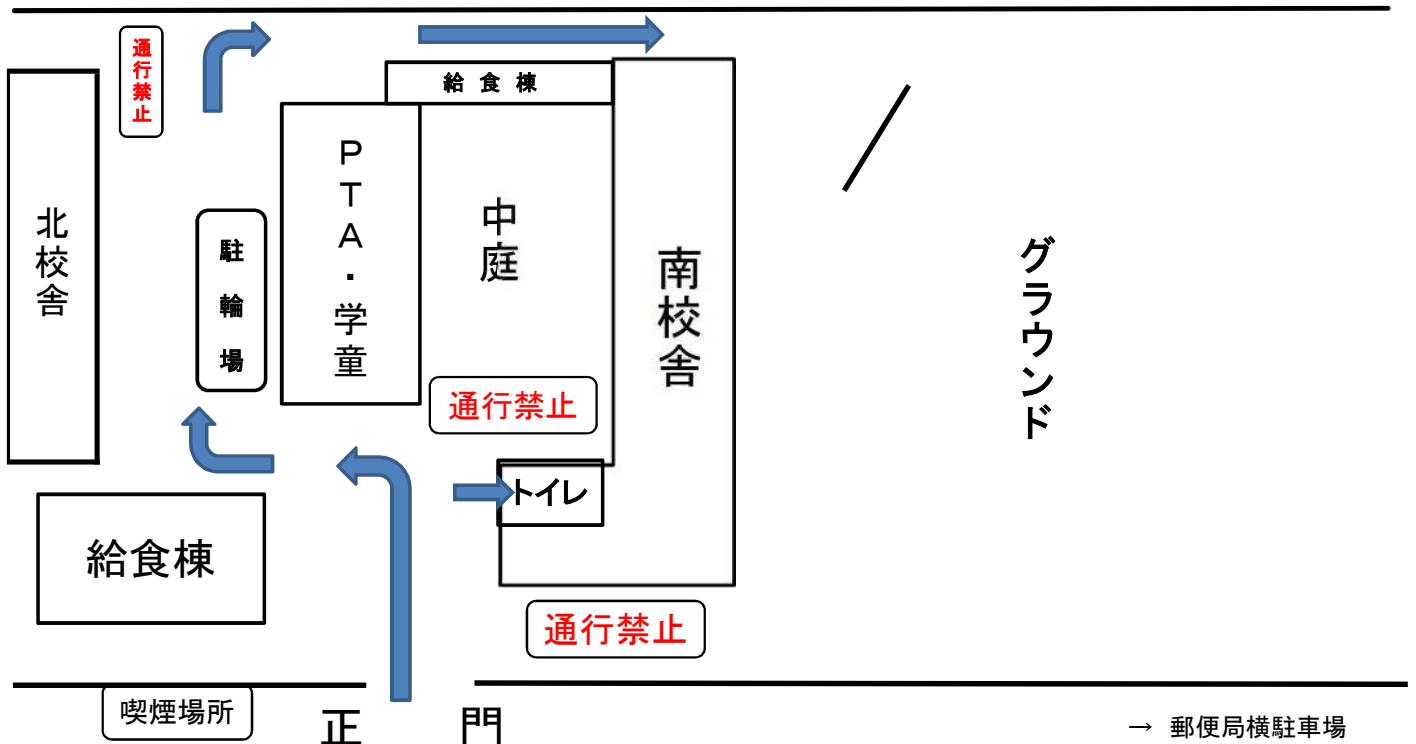

グラウンド使用上のお願い

チーム各位

年々グラウンド使用についての規制が厳しくなっております。今後も継続して使用するために下記の注意事項をお守りくださいますよう、ご協力のほどよろしくお願い申し上げます。特に車両に関しましては応援に来られる育成の方々にも周知徹底をお願いいたします。

1. 学校は8時、郵便局横の駐車場は9時開門です。開門時間以前の来校はご遠慮ください。
開門時間前に来校の場合は付近施設にて待機願います。**路上待機は厳禁です。**
2. 車両は1チーム校内に1台、別紙駐車場に2台です。
学校付近での駐停車は厳禁です。
荷物・選手の乗り降りのための停車もご遠慮ください。
3. トイレは**土足厳禁**です。必ずスリッパを使用し、選手はスパイクを履いたまま使用しないように徹底してください。
4. 中庭など、グラウンド以外でボールを使用しないでください
5. 小学校内及び正門前は禁煙です。喫煙は正門横の喫煙場所でのみお願いします。
6. 駐輪場は別紙地図の通りお願いいたします。

校内地図

堤防

小学校周辺地図