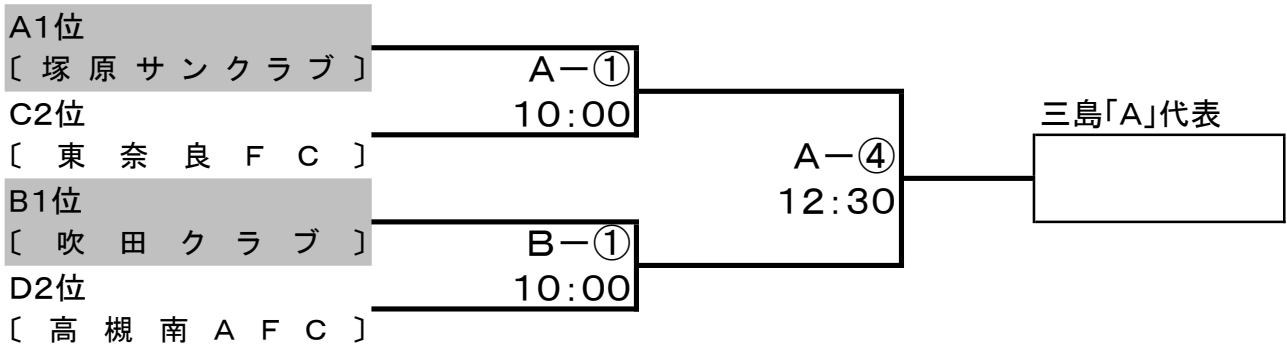

JA全農杯チビリンピック2014 小学生8人制サッカー大会 大阪府大会
 三島地区代表決定戦【三島江G 1/25】・【五領小G 2/2】

1月25日（土）実施予定

1月25日（土）実施予定

1月25日（土）実施予定

2014 ちびりんピック小学生サッカー大会 (U-10) 三島地区代表決定戦

1月25日(土) 【三島江G】 A ピッチ 担当

	K. O.	代表枠	カード				主審	4審	
A①	10:00	A	A1位	塚原サンクラブ	vs	C2位	東奈良FC	西大冠	レオ
A②	10:50	C	E1位	安満SC	vs	A2位	玉川学園FC	サンクラブ	東奈良
A③	11:40	B	C1位	西大冠FC	vs	E2位	レオSC	安満	玉川学園
◇代表決定戦ファイナル									
A④	12:30	A		A①勝者	vs		B①勝者	A②勝者	B②勝者
A⑤	13:20	C		A②勝者	vs		B②勝者	A④勝者	A④敗者