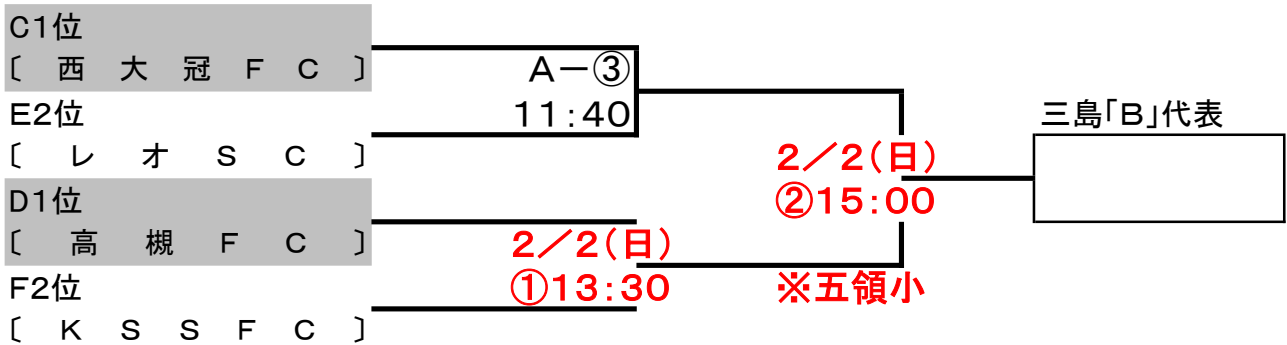

JA全農杯チビリンピック2014 小学生8人制サッカー大会 大阪府大会
 三島地区代表決定戦【三島江G 1/25】・【五領小G 2/2】

1月25日（土）実施予定

1月25日（土）実施予定

1月25日（土）実施予定

2014 ちびりんピック小学生サッカー大会 (U-10) 三島地区代表決定戦

1月25日(土) 【三島江G】 A ピッチ 担当

	K. O.	代表枠	カード				主審	4審	
A①	10:00	A	A1位	塚原サンクラブ	vs	C2位	東奈良FC	西大冠	レオ
A②	10:50	C	E1位	安満SC	vs	A2位	玉川学園FC	サンクラブ	東奈良
A③	11:40	B	C1位	西大冠FC	vs	E2位	レオSC	安満	玉川学園
◇代表決定戦ファイナル									
A④	12:30	A		A①勝者	vs		B①勝者	A②勝者	B②勝者
A⑤	13:20	C		A②勝者	vs		B②勝者	A④勝者	A④敗者