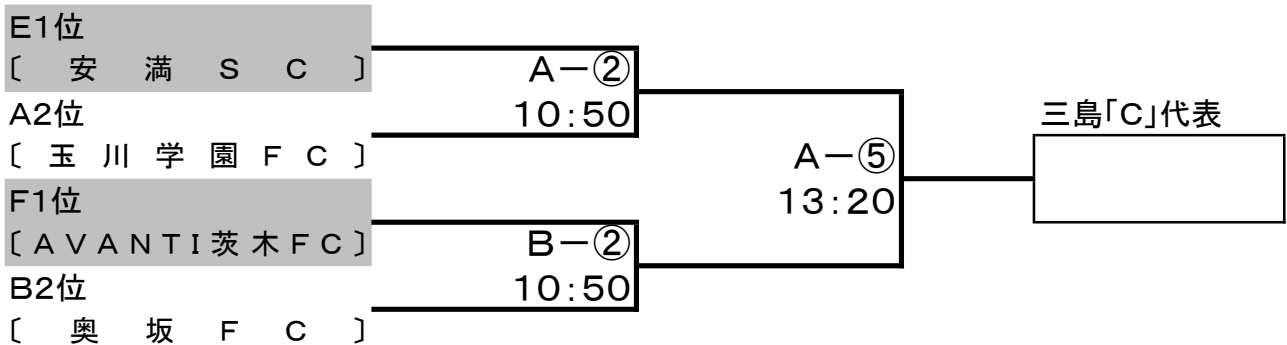

JA全農杯チビリンピック2014 小学生8人制サッカー大会 大阪府大会
 三島地区代表決定戦【三島江G 1/25】・【五領小G 2/2】

1月25日（土）実施予定

1月25日（土）実施予定

1月25日（土）実施予定

2014 ちびりんピック小学生サッカー大会 (U-10) 三島地区代表決定戦

1月25日(土) 【三島江G】 A ピッチ 担当

	K. O.	代表枠	カード				主審	4審	
A①	10:00	A	A1位	塚原サンクラブ	vs	C2位	東奈良FC	西大冠	レオ
A②	10:50	C	E1位	安満SC	vs	A2位	玉川学園FC	サンクラブ	東奈良
A③	11:40	B	C1位	西大冠FC	vs	E2位	レオSC	安満	玉川学園
◇代表決定戦ファイナル									
A④	12:30	A		A①勝者	vs		B①勝者	A②勝者	B②勝者
A⑤	13:20	C		A②勝者	vs		B②勝者	A④勝者	A④敗者